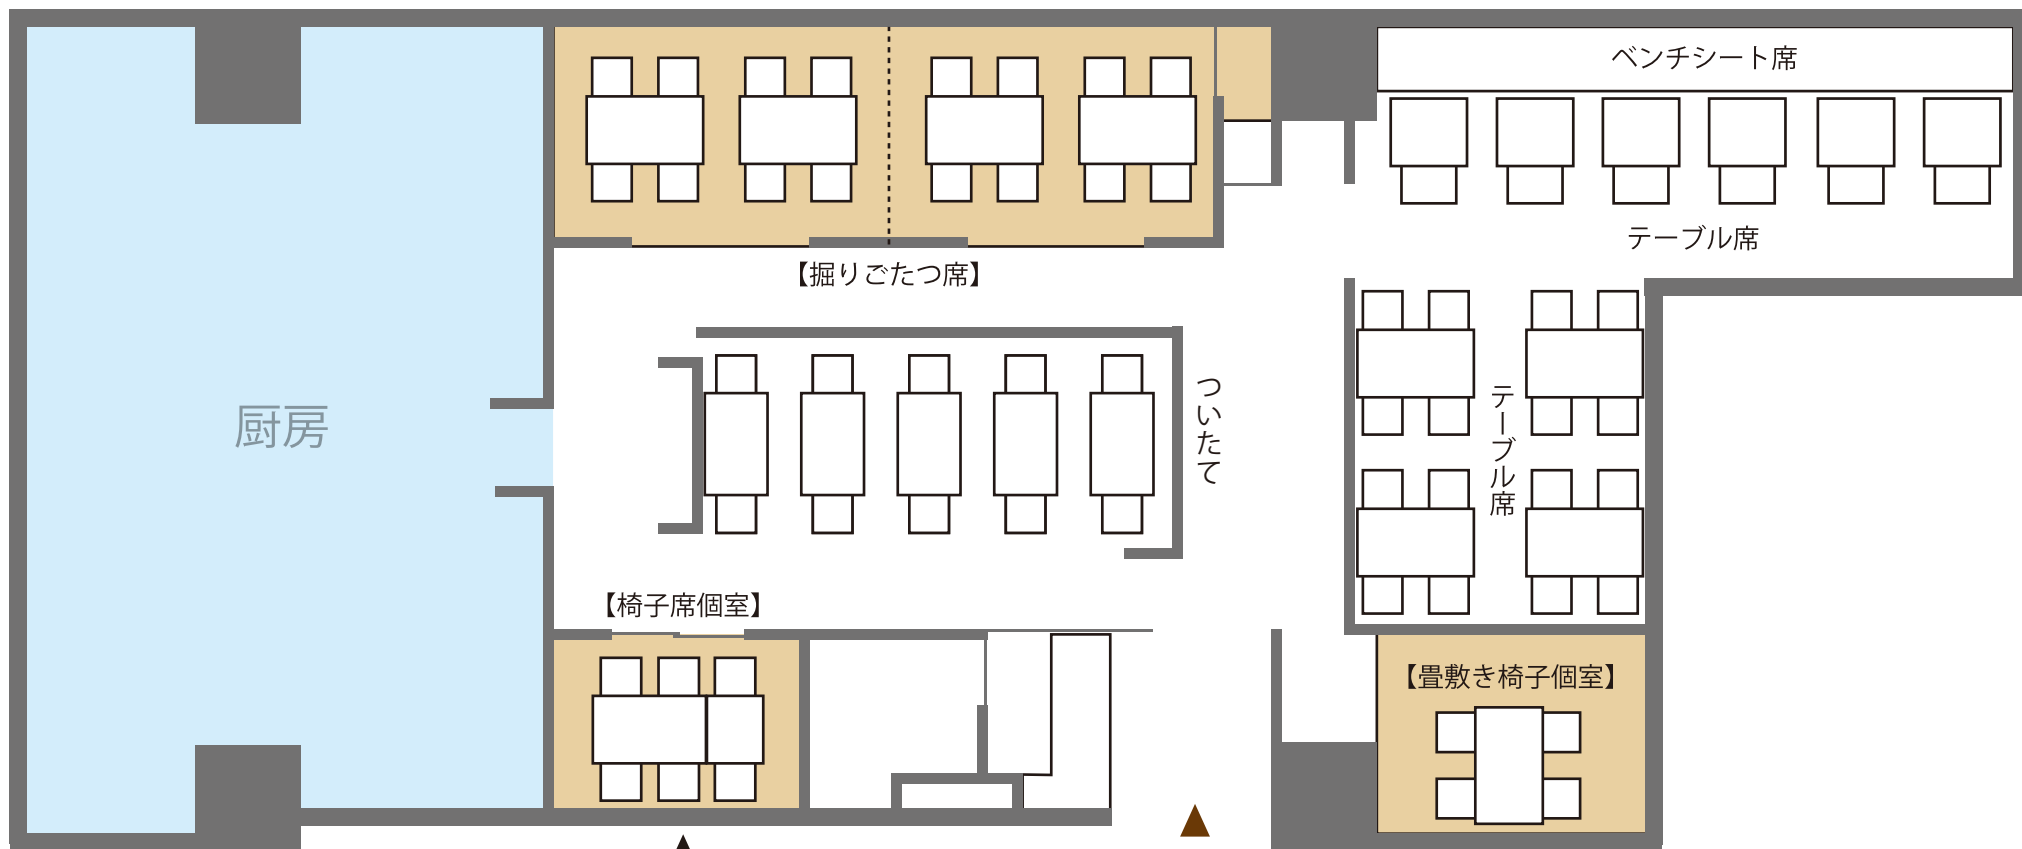

## なんばダイニングメゾン店 お席表

ご宴会の席割りにご利用下さい。

客席数 64席 [全席禁煙]

個室・個室風お部屋

【畳敷き椅子個室】4席

【椅子席個室】6席

【掘りごたつ席】最大20席、間仕切りにて10席×2部屋になります

### 【掘りごたつ席】最大20席

靴を脱いで上がる掘りごたつ席は、個室になっています。

4人席2卓ずつ2部屋に分かれていますが、間仕切りを取ると、

4人席が4卓あり、全部で16名様対応。

それぞれ2卓ずつつなぐことにより、最大20名様まで対応可能です。

▲ 入口

### 【椅子席個室】6席

椅子席の個室です。

6名様までご利用いただけます。

### 【畳敷き椅子席個室】4席

靴を脱いで上がるテーブル席の個室です。

4名様までご利用いただけます。